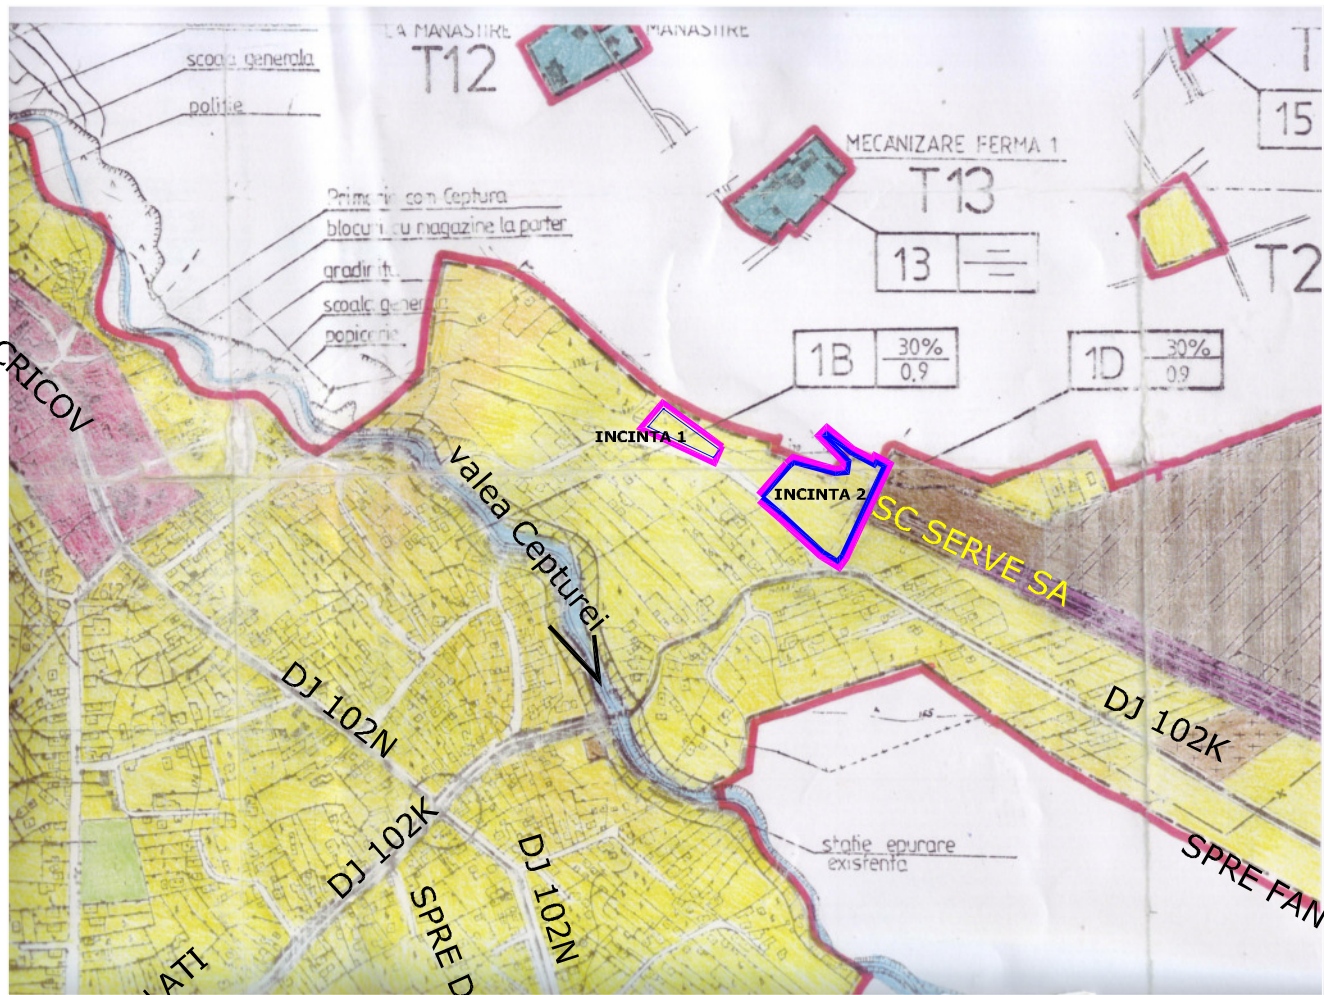

0. INCADRAREA IN LOCALITATE

LEGENDA

LIMITE

- Limita intravilan
- Teren care genereaza PUZ
- PUZ aprobat

ZONIFICARE FUNCTIONALA

- Zona centrala si alte zone de interes public
- Zona locuinte, functiuni complementare, unitati mica productie
- Zona unitati industriale, mica industrie
- Zona unitati agricole
- Zona gospodarie comunală (statie epurare)
- Zona ape

CAI DE COMUNICATIE

- Drumuri

	PROIECTANT S.C. ARHIZANE PLAN S.R.L. PLOIESTI str. Rudului 76 tel. 0745-681184		L.S.	BENEFICIAR: CONSILIUL LOCAL CEPTURA	PROIECT 21/2011
	CALITATEA	NUME	SEMANTURA	SCARA	FAZA PUZ
	SEF PROIECT	arh. Andreea Aluchi		1/5000	PARCELARE TEREN (6162mp) PENTRU AMPLASARE LOCUINTE (Sst 6277mp)
	PROIECTAT	arh. Andreea Aluchi		DATA mai 2011	INCADRAREA IN LOCALITATE
DESENAT	arh. Andreea Aluchi				PLANSA 0.