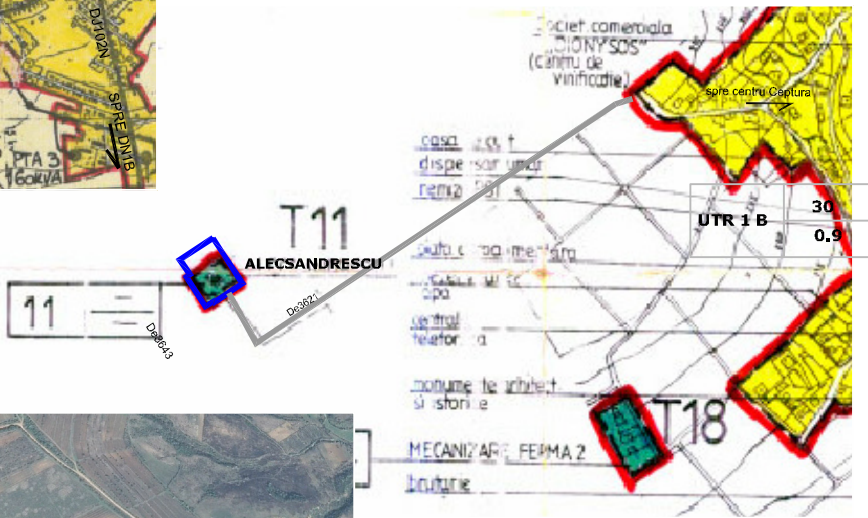

**EXTRAS UTR**

**0. INCADRAREA IN LOCALITATE**

UTR 11	-
Aa	-

**LEGENDA**

**LIMITE**

- Limita intravilan
- Amplasament

**FOLOSINTA TERENURILOR**

- Terenuri pentru cladiri si amenajari
- Vii
- Arabil
- Ape
- Paduri

**CAI DE COMUNICATIE**

- Drumuri comunale
- Strazi prindpake

**ZONIFICARE FUNCTIONALA**

- Zona de locuinte, functiuni complementare, unitati mica productie
- Zona unitati agricole

	S.C. ARHIZANE PLAN S.R.L. PLOIESTI str. Rudului 76 tel. 0745-681184			PROIECT	9/2015	
	CALITATEA	NUME		SEMANTURA	SCARA	FAZA
	SEF PROIECT	arh. Andreoa Aluchi			1/25000	PUZ
	PROIECTAT	arh. Andreoa Aluchi			DATA	INCADRAREA IN LOCALITATE
DESENAT	arh. Andreoa Aluchi		feb 2015		0.	